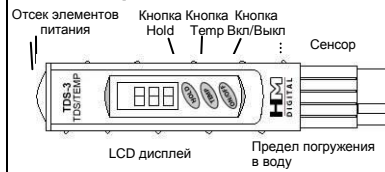

Точность: +/- 2%

Калибровка: Заводская - NaCl 342 ppm

Источник питания: 2 x 1.5V тип 357A

Срок службы батареек: Прим. 1000 часов

Размеры (мм): 155 x 31 x 23

Вес: 76.5 грамм (с чехлом)

Для большей информации о продукте посетите:

Сайт производителя HM Digital:

www.tdsmeter.com/products/ec3.html

—

ИНСТРУКЦИЯ ПО ПРИМЕНЕНИЮ

Измерение уровня общей жесткости (TDS)

1. Снимите защитный колпачок.
2. Включите прибор нажатием кнопки ON/OFF.
3. Опустите в жидкость до максимального уровня (5см).
4. Слегка помешивайте для избавления от воздушных пузырьков.
5. Дождитесь стабилизации показаний (прим. 10 секунд), нажмите кнопку HOLD для запоминания результатов.
6. Мигающий сигнал 'x10', означает необходимость умножения результата на 10.
7. После использования стряхните остатки жидкости и закройте защитный колпачок.